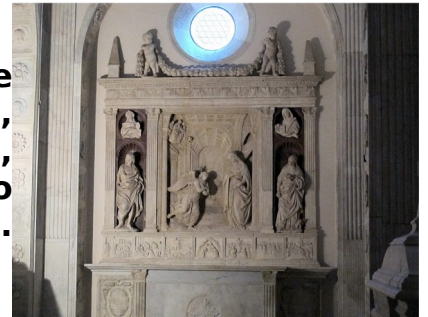

**Monastero di
Monteoliveto
1411**

**Gorello Origlia
Protonotario di
Ladislao di Durazzo**

**Sant'Anna dei Lombardi dal 1801
Sepolcro di Domenico Fontana
1627**

**Cappella Piccolomini
Benedetto da Maiano e Antonio Rossellino**

**Cappella Correale
Giuliano da Maiano,
Della Robbia,
Michelangelo
1489 ca.**

Compianto sul Cristo morto - Guido Mazzoni 1492

Sacrestia di Giorgio Vasari 1544

**tarsie lignee di
Giovanni da
Verona
1506-1510**